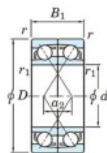

Cuscinetti a sfera fila unica 7224-DF-FY-JTEKT - 7224-DF-FY-JTEKT

<https://www.123cuscinetti.it/cuscinetti-supporti/cuscinetti-sfera/fila-unica/7224-df-fy-jtekt>

Boundary dimensions

Single ball bearings Face to face (FF)

Bearing No.	Boundary dimensions(mm)					Basic load ratings(kN)		Fatigue load factor		Limiting speeds(min-1)
	d	D	B	r (min)	r1 (min)	Cr	C0r	Cu	f0	Grease lub.
7224DF FY	120	215	80	2.1	-	354	332	15,7	-	2700

CARATTERISTICHE DEL PRODOTTO

Marchio	JTEKT
N° Ean13	3616060653390
Diametro interno	120 mm
Diametro interno	4.724" inch
Diametro esterno	215 mm
Diametro esterno	8.465" inch
Spessore	80 mm
Spessore	3.15" inch
Velocità limite	2700 rpm
Carico dinamico	354 kN
Carico statico	332 kN
Imballaggio	1