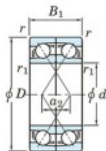

Cuscinetti a sfera fila unica 7222-DF-FY-JTEKT - 7222-DF-FY-JTEKT

<https://www.123cuscinetti.it/cuscinetti-supporti/cuscinetti-sfera/fila-unica/7222-df-fy-jtekt>

Boundary dimensions

Single ball bearing Face to face (DF)

Bearing No.	Boundary dimensions(mm)					Basic load ratings(kN)		Fatigue load limit (kN)	factor	Limiting speeds(min-1)
	d	D	B	r (mm)	r1 (mm)	Cr	Cor	Ca	f0	Grease lub.
7222DF FY	110	200	76	2.1	-	329	297	14.6	-	3000

CARATTERISTICHE DEL PRODOTTO

Marchio	JTEKT
N° Ean13	3616060653277
Diametro interno	110 mm
Diametro esterno	200 mm
Spessore	76 mm
Velocità limite	3000 rpm
Carico dinamico	329 kN
Carico statico	297 kN
Imballaggio	1