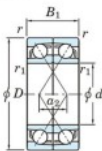

Cuscinetti a sfera fila unica 7221-CDF-FY-JTEKT - 7221-CDF-FY-JTEKT

<https://www.123cuscinetti.it/cuscinetti-supporti/cuscinetti-sfera/fila-unica/7221-cdf-fy-jtekt>

Boundary dimensions

(For roller bearings Face to face (FF))

Bearing No.	Boundary dimensions(mm)					Basic load ratings(kN)		Fatigue load factor		Limiting speeds(min-1)
	d	D	B	r(min)	r1(min)	Cr	Cor	Cu	f0	Grease lub.
7221CDF FY	105	190	72	2.1	-	330	287	15.2	14.6	4300

CARATTERISTICHE DEL PRODOTTO

Marchio	JTEKT
N° Ean13	3616060653161
Diametro interno	105 mm
Diametro interno	4.134" inch
Diametro esterno	190 mm
Diametro esterno	7.48" inch
Spessore	72 mm
Spessore	2.835" inch
Velocità limite	4300 rpm
Carico dinamico	330 kN
Carico statico	287 kN
Imballaggio	1