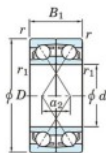

Cuscinetti a sfera fila unica 7221-DF-FY-JTEKT - 7221-DF-FY-JTEKT

<https://www.123cuscinetti.it/cuscinetti-supporti/cuscinetti-sfera/fila-unica/7221-df-fy-jtekt>

Boundary dimensions

For guide bearings Face to face (DF)

Bearing No.	Boundary dimensions(mm)					Basic load ratings(kN)		Fatigue load limit(kN)	factor	Limiting speeds(min-1)
	d	D	B	r1(min)	r2(min)	Cr	C0r	C0r	f0	Grease lub.
7221DF FY	105	190	72	2.1	-	303	265	13.4	-	3100

CARATTERISTICHE DEL PRODOTTO

Marchio	JTEKT
N° Ean13	3616060653154
Diametro interno	105 mm
Diametro interno	4.134" inch
Diametro esterno	190 mm
Diametro esterno	7.48" inch
Spessore	72 mm
Spessore	2.835" inch
Velocità limite	3100 rpm
Carico dinamico	303 kN
Carico statico	265 kN
Imballaggio	1