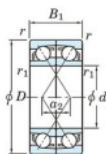

Cuscinetti a sfera fila unica 7021-DF-FY-JTEKT - 7021-DF-FY-JTEKT

<https://www.123cuscinetti.it/cuscinetti-supporti/cuscinetti-sfera/fila-unica/7021-df-fy-jtekt>

Boundary dimensions

Angular ball bearings Face to face (DF)

Bearing No.	Boundary dimensions(mm)					Basic load ratings(kN)		Fatigue load limit(kN)	factor	Limiting speeds(min-1)
	d	D	B	r1(min)	r1(max)	Cr	Cor	Cu	f0	Grease lub.
7021DF FY	105	160	52	2	-	162	164	7.6	-	3500

CARATTERISTICHE DEL PRODOTTO

Marchio	JTEKT
N° Ean13	3616060653123
Diametro interno	105 mm
Diametro esterno	160 mm
Spessore	52 mm
Velocità limite	3500 rpm
Carico dinamico	162 kN
Carico statico	164 kN
Imballaggio	1