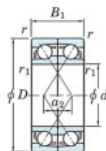

Cuscinetti a sfera fila unica 7320-CDF-FY-JTEKT - 7320-CDF-FY-JTEKT

<https://www.123cuscinetti.it/cuscinetti-supporti/cuscinetti-sfera/fila-unica/7320-cdf-fy-jtekt>

Boundary dimensions

Single ball bearings Face to face (FF)

Bearing No.	Boundary dimensions(mm)					Basic load ratings(kN)		Fatigue load factor		Limiting speeds(min-1)
	d	D	B	r1(mm)	r2(mm)	Cr	Cor	f0	f0	Grease lub.
7320CDF FY	100	215	94	3	-	400	346	14.2	13.4	4000

CARATTERISTICHE DEL PRODOTTO

Marchio	JTEKT
N° Ean13	3616060653079
Diametro interno	100 mm
Diametro esterno	215 mm
Spessore	94 mm
Velocità limite	4000 rpm
Carico dinamico	400 kN
Carico statico	346 kN
Imballaggio	1