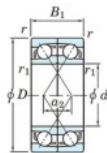

Cuscinetti a sfera fila unica 7320-DF-FY-JTEKT - 7320-DF-FY-JTEKT

<https://www.123cuscinetti.it/cuscinetti-supporti/cuscinetti-sfera/fila-unica/7320-df-fy-jtekt>

Boundary dimensions

Single row bearings Face to face (DF)

Bearing No.	Boundary dimensions(mm)					Basic load ratings(kN)		Fatigue load limit(kN) C _u	factor f ₀	Limiting speeds(min-1) Grease Lub.
	d	D	B	r (min)	r1 (min)	C _r	C _{0r}			
7320DF FY	100	215	94	3	-	373	323	13.2	-	2900

CARATTERISTICHE DEL PRODOTTO

Marchio	JTEKT
N° Ean13	3616060653062
Diametro interno	100 mm
Diametro esterno	215 mm
Spessore	94 mm
Velocità limite	2900 rpm
Carico dinamico	373 kN
Carico statico	323 kN
Imballaggio	1