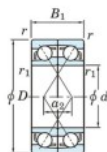

## Cuscinetti a sfera fila unica 7320-BDF-FY-JTEKT - 7320-BDF-FY-JTEKT

<https://www.123cuscinetti.it/cuscinetti-supporti/cuscinetti-sfera/fila-unica/7320-bdf-fy-jtekt>

Boundary dimensions

Single ball bearings Face to face (FF)

Bearing No.	Boundary dimensions (mm)					Basic load ratings (kN)		Fatigue load factor		Limiting speeds (min-1)
	d	D	B	r (min)	r1 (min)	Cr	Cor	Cu	f0	Grease lub.
7320BDF FY	100	215	94	3	-	342	297	12.2	-	2200

## CARATTERISTICHE DEL PRODOTTO

Marchio	JTEKT
N° Ean13	3616060653055
Diametro interno	100 mm
Diametro interno	3.937" inch
Diametro esterno	215 mm
Diametro esterno	8.465" inch
Spessore	94 mm
Spessore	3.701" inch
Velocità limite	2200 rpm
Carico dinamico	342 kN
Carico statico	297 kN
Imballaggio	1