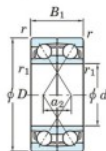

## Cuscinetti a sfera fila unica 7317-DF-FY-JTEKT - 7317-DF-FY-JTEKT

<https://www.123cuscinetti.it/cuscinetti-supporti/cuscinetti-sfera/fila-unica/7317-df-fy-jtekt>

Boundary dimensions

Shoulder call bearings Face to face (DF)

Bearing No.	Boundary dimensions (mm)					Basic load ratings (kN)		Fatigue load limit (kN)		Factor	Limiting speeds (min-1)
	d	D	B	r (min)	r1 (min)	Cr	Cor	C0	Grease lub.		
7317DF FY	85	180	82	3	-	304	243	14.6	-	-	3500

### CARATTERISTICHE DEL PRODOTTO

Marchio	JTEKT
N° Ean13	3616060652652
Diametro interno	85 mm
Diametro esterno	180 mm
Spessore	82 mm
Velocità limite	3500 rpm
Carico dinamico	304 kN
Carico statico	243 kN
Imballaggio	1