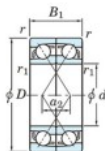

Cuscinetti a sfera fila unica 7017-DF-FY-JTEKT - 7017-DF-FY-JTEKT

<https://www.123cuscinetti.it/cuscinetti-supporti/cuscinetti-sfera/fila-unica/7017-df-fy-jtekt>

Boundary dimensions

Single ball bearings Face to face (DF)

| Bearing No. | Boundary dimensions(mm) | | | | | Basic load ratings(kN) | | Fatigue load limit(kN) | factor | Limiting speeds(min-1) |
|-------------|-------------------------|-----|----|---------|---------|------------------------|-----|------------------------|--------|------------------------|
| | d | D | B | r1(min) | r1(max) | Cr | Cor | C0 | F0 | Grease lub. |
| 7017DF FY | 85 | 130 | 44 | 1.1 | - | 111 | 107 | 5.55 | - | 4400 |

CARATTERISTICHE DEL PRODOTTO

| | |
|------------------|---------------|
| Marchio | JTEKT |
| N° Ean13 | 3616060652591 |
| Diametro interno | 85 mm |
| Diametro esterno | 130 mm |
| Spessore | 44 mm |
| Velocità limite | 4400 rpm |
| Carico dinamico | 111 kN |
| Carico statico | 107 kN |
| Imballaggio | 1 |