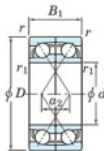

Cuscinetti a sfera fila unica 7416-DF-FY-JTEKT - 7416-DF-FY-JTEKT

<https://www.123cuscinetti.it/cuscinetti-supporti/cuscinetti-sfera/fila-unica/7416-df-fy-jtekt>

Boundary dimensions

Angular ball bearings Face to face (DF)

Bearing No.	Boundary dimensions (mm)				Basic load ratings (kN)		Fatigue load limit (kN)	factor	Limiting speeds (min ⁻¹)	
	d	D	B	r (min)	Cr	Cor				
7416DF FY	80	200	96	3	-	391	332	14.4	-	2400

CARATTERISTICHE DEL PRODOTTO