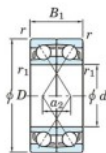

Cuscinetti a sfera fila unica 7316-DF-FY-JTEKT - 7316-DF-FY-JTEKT

<https://www.123cuscinetti.it/cuscinetti-supporti/cuscinetti-sfera/fila-unica/7316-df-fy-jtekt>

Boundary dimensions

Angular contact bearings Face to face (DF)

Bearing No.	Boundary dimensions(mm)					Basic load ratings(kN)		Fatigue load factor		Limiting speeds(min-1)
	d	D	B	r1(min)	r1(max)	Cr	Cor	Cu	f0	Grease lub.
7316DF FY	80	170	78	2.1	-	282	218	13.5	-	3800

CARATTERISTICHE DEL PRODOTTO

Marchio	JTEKT
N° Ean13	3616060652492
Diametro interno	80 mm
Diametro esterno	170 mm
Spessore	78 mm
Velocità limite	3800 rpm
Carico dinamico	282 kN
Carico statico	218 kN
Imballaggio	1