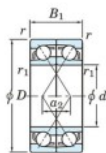

Cuscinetti a sfera fila unica 7316-BDF-FY-JTEKT - 7316-BDF-FY-JTEKT

<https://www.123cuscinetti.it/cuscinetti-supporti/cuscinetti-sfera/fila-unica/7316-bdf-fy-jtekt>

Boundary dimensions

Single ball bearings Face to face (FF)

Bearing No.	Boundary dimensions(mm)					Basic load ratings(kN)		Fatigue load factor		Limiting speeds(min-1)
	d	D	B	r1(min)	r1(max)	Cr	Cor	Ca	f0	Grease Lub.
7316BDF FY	80	170	78	2.1	-	259	200	11.6	-	2800

CARATTERISTICHE DEL PRODOTTO

Marchio	JTEKT
N° Ean13	3616060652485
Diametro interno	80 mm
Diametro esterno	170 mm
Spessore	78 mm
Velocità limite	2800 rpm
Carico dinamico	259 kN
Carico statico	200 kN
Imballaggio	1