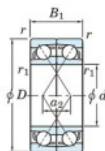

Cuscinetti a sfera fila unica 7315-DF-FY-JTEKT - 7315-DF-FY-JTEKT

<https://www.123cuscinetti.it/cuscinetti-supporti/cuscinetti-sfera/fila-unica/7315-df-fy-jtekt>

Boundary dimensions

400 Air Oil bearings Face to face (DF)

Bearing No.	Boundary dimensions(mm)						Basic load ratings(kN)		Fatigue load limit(kN)	factor	Limiting speeds(min-1)
	d	D	B	r (min)	r1 (min)		Cr	Cor	Cu	f0	Grease lub.
7315DF FY	75	160	74	2.1	-		260	194	12.4	-	4000

CARATTERISTICHE DEL PRODOTTO

Marchio	JTEKT
N° Ean13	3616060652348
Diametro interno	75 mm
Diametro esterno	160 mm
Spessore	74 mm
Velocità limite	4000 rpm
Carico dinamico	260 kN
Carico statico	194 kN
Imballaggio	1

contatto@123cuscinetti.it

+33 3 59 36 04 90

CRT4 de Lesquin 60 Rue Du Haut De Sainghin 59273 Fretin FRANCE