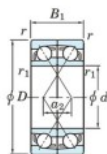

## Cuscinetti a sfera fila unica 7215-DF-FY-JTEKT - 7215-DF-FY-JTEKT

<https://www.123cuscinetti.it/cuscinetti-supporti/cuscinetti-sfera/fila-unica/7215-df-fy-jtekt>

Boundary dimensions

Single ball bearings Face to face (DF)

Bearing No.	Boundary dimensions(mm)					Basic load ratings(kN)		Fatigue load limit(kN)	factor	Limiting speeds(min-1)
	d	D	B	r (min)	r1 (min)	Cr	Cor	Cu	f0	Grease lub.
7215DF FY	75	130	50	1.5	-	161	130	7.9	-	4600

## CARATTERISTICHE DEL PRODOTTO

Marchio	JTEKT
N° Ean13	3616060652300
Diametro interno	75 mm
Diametro esterno	130 mm
Spessore	50 mm
Velocità limite	4600 rpm
Carico dinamico	161 kN
Carico statico	130 kN
Imballaggio	1