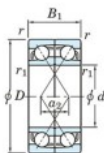

Cuscinetti a sfera fila unica 7015-DF-JTEKT - 7015-DF-JTEKT

<https://www.123cuscinetti.it/cuscinetti-supporti/cuscinetti-sfera/fila-unica/7015-df-jtekt>

Boundary dimensions

Angular contact bearings Face to face (DF)

Bearing No.	Boundary dimensions(mm)					Basic load ratings(kN)		Fatigue load limit(kN)	factor	Limiting speeds(min-1)
	d	D	B	r1(min)	r1(max)	Cr	Cor	Cur	f0	Grease lub.
7015DF FY	75	115	40	1.1	-	88.6	83.4	4.5	-	5000

CARATTERISTICHE DEL PRODOTTO

Marchio	JTEKT
N° Ean13	3616060652270
Diametro interno	75 mm
Diametro esterno	115 mm
Spessore	40 mm
Velocità limite	5000 rpm
Carico dinamico	88 kN
Carico statico	83 kN
Imballaggio	1