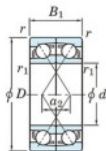

Cuscinetti a sfera fila unica 7213-CDF-FY-JTEKT - 7213-CDF-FY-JTEKT

<https://www.123cuscinetti.it/cuscinetti-supporti/cuscinetti-sfera/fila-unica/7213-cdf-fy-jtekt>

Boundary dimensions

Single ball bearings Face to face (FF)

Bearing No.	Boundary dimensions(mm)					Basic load ratings(kN)		Fatigue load factor		Limiting speeds(min-1)
	d	D	B	r1(min)	r1(max)	Cr	C0r	Ca	f0	Grease lub.
7213CDF FY	65	120	46	1.5	-	148	117	7.6	14.6	7100

CARATTERISTICHE DEL PRODOTTO

Marchio	JTEKT
N° Ean13	3616060652027
Diametro interno	65 mm
Diametro esterno	120 mm
Spessore	46 mm
Velocità limite	7100 rpm
Carico dinamico	148 kN
Carico statico	117 kN
Imballaggio	1