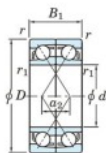

## Cuscinetti a sfera fila unica 7312-CDF-FY-JTEKT - 7312-CDF-FY-JTEKT

<https://www.123cuscinetti.it/cuscinetti-supporti/cuscinetti-sfera/fila-unica/7312-cdf-fy-jtekt>

Boundary dimensions

Two ball bearings Face to face (FF)

Bearing No.	Boundary dimensions(mm)					Basic load ratings(kN)		Fatigue load factor		Limiting speeds(min-1)
	d	D	B	r1(min)	r1(max)	Cr	C0r	Ca	f0	Grease lub.
7312CDF FY	60	130	62	2.1	-	201	141	10.5	13.4	6800

### CARATTERISTICHE DEL PRODOTTO

Marchio	JTEKT
N° Ean13	3616060651914
Diametro interno	60 mm
Diametro esterno	130 mm
Spessore	62 mm
Velocità limite	6800 rpm
Carico dinamico	201 kN
Carico statico	141 kN
Imballaggio	1