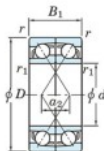

Cuscinetti a sfera fila unica 7311-CDF-FY-JTEKT - 7311-CDF-FY-JTEKT

<https://www.123cuscinetti.it/cuscinetti-supporti/cuscinetti-sfera/fila-unica/7311-cdf-fy-jtekt>

Boundary dimensions

Angular ball bearings Face to face (DF)

Bearing No.	Boundary dimensions (mm)					Basic load ratings (kN)		Fatigue load limit (kN)	factor	Limiting speeds (min ⁻¹)
	d	D	B	r (mm)	r1 (mm)	Cr	Cor			
7311DF FY	55	120	58	2	-	164	113	7.9	-	5400

CARATTERISTICHE DEL PRODOTTO