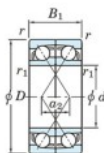

Cuscinetti a sfera fila unica 7311-DF-FY-JTEKT - 7311-DF-FY-JTEKT

<https://www.123cuscinetti.it/cuscinetti-supporti/cuscinetti-sfera/fila-unica/7311-df-fy-jtekt>

Boundary dimensions

Angular ball bearings Face to face (DF)

Bearing No.	Boundary dimensions (mm)					Basic load ratings (kN)		Fatigue load factor	Limiting speeds (min ⁻¹)
	d	D	B	r (mm)	r1 (mm)	Cr	Cor	f0	Grease lub.
7311DF FY	55	120	58	2	-	164	113	7.9	5400

CARATTERISTICHE DEL PRODOTTO

Marchio	JTEKT
N° Ean13	3616060651761
Diametro interno	55 mm
Diametro interno	2.165" inch
Diametro esterno	120 mm
Diametro esterno	4.724" inch
Spessore	58 mm
Spessore	2.283" inch
Velocità limite	5400 rpm
Carico dinamico	164 kN
Carico statico	113 kN
Imballaggio	1