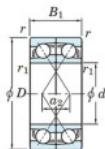

Cuscinetti a sfera fila unica 7409-DF-FY-JTEKT - 7409-DF-FY-JTEKT

<https://www.123cuscinetti.it/cuscinetti-supporti/cuscinetti-sfera/fila-unica/7409-df-fy-jtekt>

Boundary dimensions

Angular ball bearings Face to face (DF)

Bearing No.	Boundary dimensions(mm)					Basic load ratings(kN)		Fatigue load factor		Limiting speeds(min-1)
	d	D	B	r(mm)	r1(mm)	Cr	Cor	Cu	f0	Grease lub.
7409DF FY	45	120	58	2	-	173	108	8.35	-	4200

CARATTERISTICHE DEL PRODOTTO