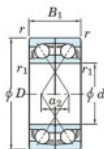

## Cuscinetti a sfera fila unica 7409-BDF-FY-JTEKT - 7409-BDF-FY-JTEKT

<https://www.123cuscinetti.it/cuscinetti-supporti/cuscinetti-sfera/fila-unica/7409-bdf-fy-jtekt>

Boundary dimensions

Single ball bearings Face to face (FF)

Bearing No.	Boundary dimensions(mm)				Basic load ratings(kN)		Fatigue load factor		Limiting speeds(min-1)	
	d	D	B	r1(min)	Cr	Cor	Cu	f0	Grease Lub.	
7409BDF FY	45	120	58	2	-	160	100	7.2	-	3600

## CARATTERISTICHE DEL PRODOTTO

Marchio	JTEKT
N° Ean13	3616060651501
Diametro interno	45 mm
Diametro esterno	120 mm
Spessore	58 mm
Velocità limite	3600 rpm
Carico dinamico	160 kN
Carico statico	100 kN
Imballaggio	1