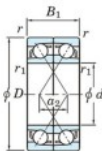

Cuscinetti a sfera fila unica 7008-CDF-FY-JTEKT - 7008-CDF-FY-JTEKT

<https://www.123cuscinetti.it/cuscinetti-supporti/cuscinetti-sfera/fila-unica/7008-cdf-fy-jtekt>

Boundary dimensions

Angular ball bearings Face to face (DF)

Bearing No.	Boundary dimensions (mm)					Basic load ratings (kN)		Fatigue load factor		Limiting speeds (min ⁻¹)
	d	D	B	r1 (min)	r2 (min)	C _r	C _{0r}	f ₀	Grease lub.	
7008CDF FY	40	68	30	1	-	41.7	31.8	1.9	15.4	12000

CARATTERISTICHE DEL PRODOTTO

Marchio	JTEKT
N° Ean13	3616060651495
Diametro interno	40 mm
Diametro interno	1.575" inch
Diametro esterno	68 mm
Diametro esterno	2.677" inch
Spessore	30 mm
Spessore	1.181" inch
Velocità limite	12000 rpm
Carico dinamico	41.7 kN
Carico statico	31.8 kN
Imballaggio	1