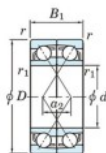

Cuscinetti a sfera fila unica 7307-CDF-FY-JTEKT - 7307-CDF-FY-JTEKT

<https://www.123cuscinetti.it/cuscinetti-supporti/cuscinetti-sfera/fila-unica/7307-cdf-fy-jtekt>

Boundary dimensions

Regular ball bearings Face to face (FF)

Bearing No.	Boundary dimensions (mm)					Basic load ratings (kN)		Fatigue load factor		Limiting speeds (min ⁻¹)
	d	D	B	r (min)	r1 (min)	Cr	Cor	f0	f0	Grease lub.
7307CDF FY	35	80	42	1.5	-	77	47.2	3.5	13.4	11000

CARATTERISTICHE DEL PRODOTTO

Marchio	JTEKT
N° Ean13	3616060651402
Diametro interno	35 mm
Diametro interno	1.378" inch
Diametro esterno	80 mm
Diametro esterno	3.15" inch
Spessore	42 mm
Spessore	1.654" inch
Velocità limite	11000 rpm
Carico dinamico	77 kN
Carico statico	47.2 kN
Imballaggio	1