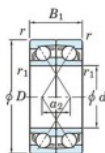

Cuscinetti a sfera fila unica 7307-DF-FY-JTEKT - 7307-DF-FY-JTEKT

<https://www.123cuscinetti.it/cuscinetti-supporti/cuscinetti-sfera/fila-unica/7307-df-fy-jtekt>

Boundary dimensions

Angular ball bearings Face to face (DF)

Bearing No.	Boundary dimensions (mm)					Basic load ratings (kN)		Fatigue load limit (kN)	factor	Limiting speeds (min-1)
	d	D	B	r (mm)	r1 (mm)	Cr	Cor			
7307DF FY	35	80	42	1.5	-	71.8	44	3.05	-	8200

CARATTERISTICHE DEL PRODOTTO

Marchio	JTEKT
N° Ean13	3616060651396
Diametro interno	35 mm
Diametro interno	1.378" inch
Diametro esterno	80 mm
Diametro esterno	3.15" inch
Spessore	42 mm
Spessore	1.654" inch
Velocità limite	8200 rpm
Carico dinamico	71.8 kN
Carico statico	44 kN
Imballaggio	1