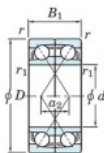

## Cuscinetti a sfera fila unica 7207-DF-FY-JTEKT - 7207-DF-FY-JTEKT

<https://www.123cuscinetti.it/cuscinetti-supporti/cuscinetti-sfera/fila-unica/7207-df-fy-jtekt>

Boundary dimensions

Single row bearings Face to face (DF)

Bearing No.	Boundary dimensions(mm)					Basic load ratings(kN)		Fatigue load limit(kN)	factor	Limiting speeds(min-1)
	d	D	B	r1(min)	r1(max)	Cr	C0r			
7207DF FY	35	72	34	1.1	-	57.1	37.3	2.45	-	8800

### CARATTERISTICHE DEL PRODOTTO

Marchio	JTEKT
N° Ean13	3616060651365
Diametro interno	35 mm
Diametro interno	1.378" inch
Diametro esterno	72 mm
Diametro esterno	2.835" inch
Spessore	34 mm
Spessore	1.339" inch
Velocità limite	8800 rpm
Carico dinamico	57.1 kN
Carico statico	37.3 kN
Imballaggio	1