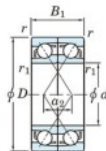

Cuscinetti a sfera fila unica 7207-BDF-FY-JTEKT - 7207-BDF-FY-JTEKT

<https://www.123cuscinetti.it/cuscinetti-supporti/cuscinetti-sfera/fila-unica/7207-bdf-fy-jtekt>

Boundary dimensions

Single row bearings Face to face (FF)

Bearing No.	Boundary dimensions(mm)					Basic load ratings(kN)		Fatigue load factor		Limiting speeds(min-1)
	d	D	B	r1(min)	r1(max)	Cr	Cor	Ca	C0	Grease lub.
7207BDF FY	35	72	34	1.1	-	52.1	34.1	2.1	-	6600

CARATTERISTICHE DEL PRODOTTO

Marchio	JTEKT
N° Ean13	3616060651358
Diametro interno	35 mm
Diametro esterno	72 mm
Spessore	34 mm
Velocità limite	6600 rpm
Carico dinamico	52.1 kN
Carico statico	34.1 kN
Imballaggio	1