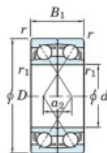

Cuscinetti a sfera fila unica 7907-CDF-FY-JTEKT - 7907-CDF-FY-JTEKT

<https://www.123cuscinetti.it/cuscinetti-supporti/cuscinetti-sfera/fila-unica/7907-cdf-fy-jtekt>

Boundary dimensions

Angular ball bearings Face to face (DF)

Bearing No.	Boundary dimensions (mm)					Basic load ratings (kN)		Fatigue load factor		Limiting speeds (min-1)
	d	D	B	r1 (mm)	r2 (mm)	Cr	Cor	fs	f0	Grease lub.
7907CDF FY	35	55	20	0.6	-	25.5	19.4	1.1	15.7	15000

CARATTERISTICHE DEL PRODOTTO

Marchio	JTEKT
N° Ean13	3616060651303
Diametro interno	35 mm
Diametro interno	1.378" inch
Diametro esterno	55 mm
Diametro esterno	2.165" inch
Spessore	20 mm
Spessore	0.787" inch
Velocità limite	15000 rpm
Carico dinamico	25.5 kN
Carico statico	19.4 kN
Imballaggio	1