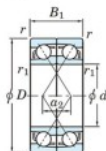

Cuscinetti a sfera fila unica 7305-CDF-FY-JTEKT - 7305-CDF-FY-JTEKT

<https://www.123cuscinetti.it/cuscinetti-supporti/cuscinetti-sfera/fila-unica/7305-cdf-fy-jtekt>

Boundary dimensions

Model: ball bearings Face to face (DF)

Bearing No.	Boundary dimensions (mm)					Basic load ratings (kN)		Fatigue load factor		Limiting speeds (min-1)
	d	D	B	r1 (min)	r2 (min)	C_r	C_{0r}	f₀	f₀ Grease lub.	
7305CDF FY	25	62	34	1.1	-	53.5	30.6	2.4	12.8	15000

CARATTERISTICHE DEL PRODOTTO

Marchio	JTEKT
N° Ean13	3616060651143
Diametro interno	25 mm
Diametro esterno	62 mm
Spessore	34 mm
Velocità limite	15000 rpm
Carico dinamico	53.5 kN
Carico statico	30.6 kN
Imballaggio	1

contatto@123cuscinetti.it

+33 3 59 36 04 90

CRT4 de Lesquin 60 Rue Du Haut De Sainghin 59273 Fretin FRANCE