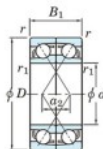

Cuscinetti a sfera fila unica 7205-DF-FY-JTEKT - 7205-DF-FY-JTEKT

<https://www.123cuscinetti.it/cuscinetti-supporti/cuscinetti-sfera/fila-unica/7205-df-fy-jtekt>

Boundary dimensions

Single ball bearings Face to face (FF)

| Bearing No. | Boundary dimensions(mm) | | | | | Basic load ratings(kN) | | Fatigue load factor | | Limiting speeds(min-1) |
|-------------|-------------------------|----|----|---------|---------|------------------------|-----|---------------------|----|------------------------|
| | d | D | B | r1(min) | r2(min) | Cr | Cor | Cu | F0 | Grease lub. |
| 7205DF FY | 25 | 52 | 30 | 1 | - | 31.2 | 19 | 1.25 | - | 12000 |

CARATTERISTICHE DEL PRODOTTO

| | |
|------------------|---------------|
| Marchio | JTEKT |
| N° Ean13 | 3616060651105 |
| Diametro interno | 25 mm |
| Diametro esterno | 52 mm |
| Spessore | 30 mm |
| Velocità limite | 12000 rpm |
| Carico dinamico | 31.2 kN |
| Carico statico | 19 kN |
| Imballaggio | 1 |