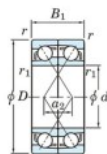

Cuscinetti a sfera fila unica 7005-CDF-FY-JTEKT - 7005-CDF-FY-JTEKT

<https://www.123cuscinetti.it/cuscinetti-supporti/cuscinetti-sfera/fila-unica/7005-cdf-fy-jtekt>

Boundary dimensions

Single ball bearings Face to face (DF)

Bearing No.	Boundary dimensions (mm)					Basic load ratings (kN)		Fatigue load limit (kN) C ₁₀	factor f ₀	Limiting speeds (min ⁻¹) Grease lub.
	d	D	B	r (mm)	r1 (mm)	C _r	C _{0r}			
7005CDF FY	25	47	24	0.6	-	24.9	16	1	14.7	18000

CARATTERISTICHE DEL PRODOTTO

Marchio	JTEKT
N° Ean13	3616060651082
Diametro interno	25 mm
Diametro esterno	47 mm
Spessore	24 mm
Velocità limite	18000 rpm
Carico dinamico	24.9 kN
Carico statico	16 kN
Imballaggio	1