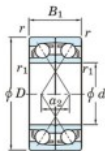

Cuscinetti a sfera fila unica 7005-DF-FY-JTEKT - 7005-DF-FY-JTEKT

<https://www.123cuscinetti.it/cuscinetti-supporti/cuscinetti-sfera/fila-unica/7005-df-fy-jtekt>

Boundary dimensions

Angular ball bearings Face to face (DF)

Bearing No.	Boundary dimensions (mm)					Basic load ratings (kN)		Fatigue load factor		Limiting speeds (min⁻¹)
	d	D	B	r (min)	r1 (min)	C_r	C_{0r}	C_u	f₀	
7005DF FY	25	47	24	0.6	-	22.9	14.8	0.9	-	13000

CARATTERISTICHE DEL PRODOTTO

Marchio	JTEKT
N° Ean13	3616060651075
Diametro interno	25 mm
Diametro esterno	47 mm
Spessore	24 mm
Velocità limite	13000 rpm
Carico dinamico	22.9 kN
Carico statico	14.8 kN
Imballaggio	1

contatto@123cuscinetti.it

+33 3 59 36 04 90

CRT4 de Lesquin 60 Rue Du Haut De Sainghin 59273 Fretin FRANCE