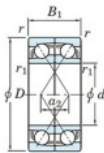

## Cuscinetti a sfera fila unica 7404-DF-FY-JTEKT - 7404-DF-FY-JTEKT

<https://www.123cuscinetti.it/cuscinetti-supporti/cuscinetti-sfera/fila-unica/7404-df-fy-jtekt>

Boundary dimensions

Angular contact bearings Face to face (DF)

Bearing No.	Boundary dimensions(mm)					Basic load ratings(kN)		Fatigue load factor		Limiting speeds(min-1)
	d	D	B	r1(min)	r2(min)	Cr	Cor	Ca	f0	Grease lub.
7404DF FY	20	72	38	1.1	-	72.3	38.2	3	-	7400

### CARATTERISTICHE DEL PRODOTTO

Marchio	JTEKT
N° Ean13	3616060651044
Diametro interno	20 mm
Diametro esterno	72 mm
Spessore	38 mm
Velocità limite	7400 rpm
Carico dinamico	72.3 kN
Carico statico	38.2 kN
Imballaggio	1