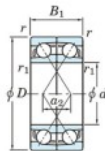

Cuscinetti a sfera fila unica 7303-CDF-FY-JTEKT - 7303-CDF-FY-JTEKT

<https://www.123cuscinetti.it/cuscinetti-supporti/cuscinetti-sfera/fila-unica/7303-cdf-fy-jtekt>

Boundary dimensions

400-410 bearings Face to face (DF)

Bearing No.	Boundary dimensions(mm)					Basic load ratings(kN)		Fatigue load factor		Limiting speeds(min-1) Grease lub.
	d	D	B	r (mm)	r1 (mm)	Cr	Cor	Cu	f0	
7303CDF FY	17	47	28	1	-	32.2	16.8	1.3	12.6	20000

CARATTERISTICHE DEL PRODOTTO

Marchio	JTEKT
N° Ean13	3616060650924
Diametro interno	17 mm
Diametro esterno	47 mm
Spessore	28 mm
Velocità limite	20000 rpm
Carico dinamico	32.2 kN
Carico statico	16.8 kN
Imballaggio	1