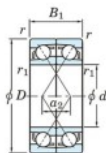

Cuscinetti a sfera fila unica 7303-BDF-FY-JTEKT - 7303-BDF-FY-JTEKT

<https://www.123cuscinetti.it/cuscinetti-supporti/cuscinetti-sfera/fila-unica/7303-bdf-fy-jtekt>

Boundary dimensions

Two ball bearings Face to face (DF)

Bearing No.	Boundary dimensions(mm)					Basic load ratings(kN)		Fatigue load factor		Limiting speeds(min-1)
	d	D	B	r1(mm)	r1(mm)	Cr	Cor	Ca	f0	Gresse lub.
7303BDF FY	17	47	28	1	-	28.1	14.6	1	-	11000

CARATTERISTICHE DEL PRODOTTO