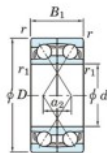

Cuscinetti a sfera fila unica 7202-CDF-FY-JTEKT - 7202-CDF-FY-JTEKT

<https://www.123cuscinetti.it/cuscinetti-supporti/cuscinetti-sfera/fila-unica/7202-cdf-fy-jtekt>

Boundary dimensions

40 balls Ball Bearings Face to face (DF)

| Bearing No. | Boundary dimensions(mm) | | | | | Basic load ratings(kN) | | Fatigue load limit(kN) C ₁₀ | factor f0 | Limiting speeds(min-1) Grease Lub. |
|-------------|-------------------------|----|----|---------|---------|------------------------|------|---|--------------|---------------------------------------|
| | d | D | B | r1(min) | r1(max) | Cr | C0r | | | |
| 7202CDF FY | 15 | 35 | 22 | 0.6 | - | 17.6 | 9.15 | 0.68 | 13.3 | 26000 |

CARATTERISTICHE DEL PRODOTTO

| | |
|------------------|---------------|
| Marchio | JTEKT |
| N° Ean13 | 3616060650818 |
| Diametro interno | 15 mm |
| Diametro interno | 0.591" inch |
| Diametro esterno | 35 mm |
| Diametro esterno | 1.378" inch |
| Spessore | 22 mm |
| Spessore | 0.866" inch |
| Velocità limite | 26000 rpm |
| Carico dinamico | 17.6 kN |
| Carico statico | 9.15 kN |
| Imballaggio | 1 |