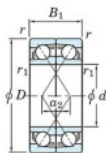

## Cuscinetti a sfera fila unica 7002-CDF-FY-JTEKT - 7002-CDF-FY-JTEKT

<https://www.123cuscinetti.it/cuscinetti-supporti/cuscinetti-sfera/fila-unica/7002-cdf-fy-jtekt>

Boundary dimensions

Single row bearings Face to face (FF)

Bearing No.	Boundary dimensions(mm)					Basic load ratings(kN)		Fatigue load factor		Limiting speeds(min-1)
	d	D	B	r1(min)	r1(max)	Cr	Cor	Ca	f0	Grease lub.
7002CDF FY	15	32	18	0.3	-	13.4	7.4	0.38	14.1	28000

## CARATTERISTICHE DEL PRODOTTO

Marchio	JTEKT
N° Ean13	3616060650788
Diametro interno	15 mm
Diametro interno	0.591" inch
Diametro esterno	32 mm
Diametro esterno	1.26" inch
Spessore	18 mm
Spessore	0.709" inch
Velocità limite	28000 rpm
Carico dinamico	13.4 kN
Carico statico	7.4 kN
Imballaggio	1