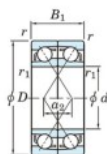

Cuscinetti a sfera fila unica 7301-DF-FY-JTEKT - 7301-DF-FY-JTEKT

<https://www.123cuscinetti.it/cuscinetti-supporti/cuscinetti-sfera/fila-unica/7301-df-fy-jtekt>

Boundary dimensions

Single row bearings Face to face (DF)

Bearing No.	Boundary dimensions (mm)						Basic load ratings (kN)		Fatigue load limit (kN)	factor	Limiting speeds (min ⁻¹)
	d	D	B	r (min)	r1 (min)	Cr	Cor	Cu	f0	Grease lub.	
7301DF FY	12	37	24	1	-	20.7	9.2	0.72	-	20000	

CARATTERISTICHE DEL PRODOTTO

Marchio	JTEKT
N° Ean13	3616060650740
Diametro interno	12 mm
Diametro esterno	37 mm
Spessore	24 mm
Velocità limite	20000 rpm
Carico dinamico	20.7 kN
Carico statico	9.2 kN
Imballaggio	1