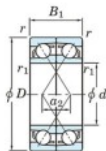

## Cuscinetti a sfera fila unica 7201-CDF-FY-JTEKT - 7201-CDF-FY-JTEKT

<https://www.123cuscinetti.it/cuscinetti-supporti/cuscinetti-sfera/fila-unica/7201-cdf-fy-jtekt>

Boundary dimensions

40-globe ball bearings Face to face (DF)

Bearing No.	Boundary dimensions(mm)					Basic load ratings(kN)		Fatigue load factor		Limiting speeds(min-1)
	d	D	B	r(min)	r1(min)	Cr	Cor	Cu	f0	Grease lub.
7201CDF FY	12	32	20	0.6	-	16	7.7	0.6	12.5	30000

### CARATTERISTICHE DEL PRODOTTO

Marchio	JTEKT
N° Ean13	3616060650733
Diametro interno	12 mm
Diametro interno	0.472" inch
Diametro esterno	32 mm
Diametro esterno	1.26" inch
Spessore	20 mm
Spessore	0.787" inch
Velocità limite	30000 rpm
Carico dinamico	16 kN
Carico statico	7.7 kN
Imballaggio	1