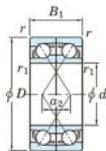

## Cuscinetti a sfera fila unica 7201-CDF-FY-JTEKT - 7201-CDF-FY-JTEKT

<https://www.123cuscinetti.it/cuscinetti-supporti/cuscinetti-sfera/fila-unica/7201-cdf-fy-jtekt>

Boundary dimensions

40-globe ball bearings Face to face (DF)

Bearing No.	Boundary dimensions(mm)					Basic load ratings(kN)		Fatigue load factor		Limiting speeds(min-1)
	d	D	B	r(min)	r1(min)	Cr	Cor	Cu	f0	Grease lub.
7201CDFFY	12	32	20	0.6	-	16	7.7	0.6	12.5	30000

### CARATTERISTICHE DEL PRODOTTO

Marchio	JTEKT
N° Ean13	3616060650733
Diametro interno	12 mm
Diametro esterno	32 mm
Spessore	20 mm
Velocità limite	30000 rpm
Carico dinamico	16 kN
Carico statico	7.7 kN
Imballaggio	1