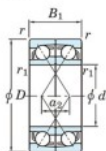

Cuscinetti a sfera fila unica 7201-DF-FY-JTEKT - 7201-DF-FY-JTEKT

<https://www.123cuscinetti.it/cuscinetti-supporti/cuscinetti-sfera/fila-unica/7201-df-fy-jtekt>

Boundary dimensions

Bearing No.	Boundary dimensions(mm)					Basic load ratings(kN)		Fatigue load factor	Limiting speeds(min-1)	
	d	D	B	r1(min)	r2(min)	Cr	Cor	Cu		f0
7201DF FY	12	32	20	0.6	-	15.1	7.25	0.56	-	22000

CARATTERISTICHE DEL PRODOTTO

Marchio	JTEKT
N° Ean13	3616060650726
Diametro interno	12 mm
Diametro interno	0.472" inch
Diametro esterno	32 mm
Diametro esterno	1.26" inch
Spessore	20 mm
Spessore	0.787" inch
Velocità limite	22000 rpm
Carico dinamico	15.1 kN
Carico statico	7.25 kN
Imballaggio	1