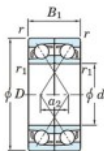

## Cuscinetti a sfera fila unica 7001-DF-FY-JTEKT - 7001-DF-FY-JTEKT

<https://www.123cuscinetti.it/cuscinetti-supporti/cuscinetti-sfera/fila-unica/7001-df-fy-jtekt>

Boundary dimensions

Angular ball bearings Face to face (DF)

Bearing No.	Boundary dimensions(mm)					Basic load ratings(kN)		Fatigue load factor		Limiting speeds(min-1) Grease lub.
	d	D	B	r (mm)	r1 (mm)	Cr	Cor	Cu	f0	
7001DF FY	12	28	16	0.3	-	11	5.45	0.28	-	23000

## CARATTERISTICHE DEL PRODOTTO

Marchio	JTEKT
N° Ean13	3616060650696
Diametro interno	12 mm
Diametro interno	0.472" inch
Diametro esterno	28 mm
Diametro esterno	1.102" inch
Spessore	16 mm
Spessore	0.63" inch
Velocità limite	23000 rpm
Carico dinamico	11 kN
Carico statico	5.45 kN
Imballaggio	1