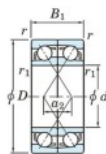

## Cuscinetti a sfera fila unica 7000-DF-FY-JTEKT - 7000-DF-FY-JTEKT

<https://www.123cuscinetti.it/cuscinetti-supporti/cuscinetti-sfera/fila-unica/7000-df-fy-jtekt>

Boundary dimensions

Profile ball bearings Face to face (DF)

Bearing No.	Boundary dimensions (mm)					Basic load ratings (kN)		Fatigue load factor		Limiting speeds (min-1)
	d	D	B	r (mm)	r1 (mm)	Cr	Cor	Cu	f0	Grease lub.
7000DF FY	10	26	16	0.3	-	10.1	4.65	0.24	-	27000

## CARATTERISTICHE DEL PRODOTTO

Marchio	JTEKT
N° Ean13	3616060650610
Diametro interno	10 mm
Diametro esterno	26 mm
Spessore	16 mm
Velocità limite	27000 rpm
Carico dinamico	10.1 kN
Carico statico	4.65 kN
Imballaggio	1