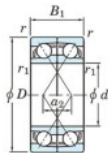

Cuscinetti a sfera fila unica 7320-BDF-JTEKT - 7320-BDF-JTEKT

<https://www.123cuscinetti.it/cuscinetti-supporti/cuscinetti-sfera/fila-unica/7320-bdf-jtekt>

Boundary dimensions

Single ball bearings Face to face (DF)

Bearing No.	Boundary dimensions(mm)					Basic load ratings(kN)		Fatigue load limit(kN)	factor	Limiting speeds(min-1)
	d	D	B	r (min)	r1 (min)	Cr	Cor			
7320BDF	100	215	94	3	1.1	386	356	14.6	-	1700

CARATTERISTICHE DEL PRODOTTO