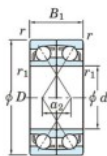

## Cuscinetti a sfera fila unica 7220-DF-JTEKT - 7220-DF-JTEKT

<https://www.123cuscinetti.it/cuscinetti-supporti/cuscinetti-sfera/fila-unica/7220-df-jtekt>

Boundary dimensions

Single row bearings Face to face (DF)

Bearing No.	Boundary dimensions(mm)						Basic load ratings(kN)		Fatigue load limit(kN)	factor	Limiting speeds(min-1)
	d	D	B	r (mm)	r1 (mm)	Cr	Cor	Grease lub.			
7220DF	100	180	68	2.1	1.1	292	252	13	-	2600	

## CARATTERISTICHE DEL PRODOTTO

Marchio	JTEKT
N° Ean13	3616060650535
Diametro interno	100 mm
Diametro esterno	180 mm
Spessore	68 mm
Velocità limite	2600 rpm
Carico dinamico	292 kN
Carico statico	252 kN
Imballaggio	1