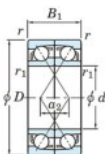

Cuscinetti a sfera fila unica 7220-DF-JTEKT - 7220-DF-JTEKT

<https://www.123cuscinetti.it/cuscinetti-supporti/cuscinetti-sfera/fila-unica/7220-df-jtekt>

Boundary dimensions

Single row bearings Face to face (DF)

Bearing No.	Boundary dimensions(mm)						Basic load ratings(kN)		Fatigue load limit(kN)	factor	Limiting speeds(min-1)
	d	D	B	r (min)	r1 (min)	Cr	Cor	Grease lub.			
7220DF	100	180	68	2.1	1.1	292	252	13	-	2600	

CARATTERISTICHE DEL PRODOTTO

Marchio	JTEKT
N° Ean13	3616060650535
Diametro interno	100 mm
Diametro esterno	180 mm
Spessore	68 mm
Velocità limite	2600 rpm
Carico dinamico	292 kN
Carico statico	252 kN
Imballaggio	1