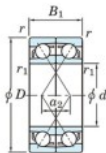

Cuscinetti a sfera fila unica 7219-DF-JTEKT - 7219-DF-JTEKT

<https://www.123cuscinetti.it/cuscinetti-supporti/cuscinetti-sfera/fila-unica/7219-df-jtekt>

Boundary dimensions

Single row bearings Face to face (DF)

Bearing No.	Boundary dimensions(mm)						Basic load ratings(kN)		Fatigue load limit(kN)	factor	Limiting speeds(min-1)
	d	D	B	r1(mm)	r2(mm)	Cr	Cor	10			
7219DF	95	170	64	2.1	1.1	260	221	11.8	-	2800	

CARATTERISTICHE DEL PRODOTTO

Marchio	JTEKT
N° Ean13	3616060650474
Diametro interno	95 mm
Diametro esterno	170 mm
Spessore	64 mm
Velocità limite	2800 rpm
Carico dinamico	260 kN
Carico statico	221 kN
Imballaggio	1

contatto@123cuscinetti.it