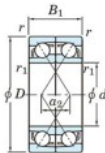

Cuscinetti a sfera fila unica 7318-DF-JTEKT - 7318-DF-JTEKT

<https://www.123cuscinetti.it/cuscinetti-supporti/cuscinetti-sfera/fila-unica/7318-df-jtekt>

Boundary dimensions

Single ball bearings Face to face (DF)

Bearing No.	Boundary dimensions(mm)						Basic load ratings(kN)		Fatigue load factor		Limiting speeds(min-1)
	d	D	B	r1(min)	r2(min)	Cr	Cor	f0	f0	Grease lub.	
7318DF	90	190	86	3	1.1	346	294	12.8	-	2600	

CARATTERISTICHE DEL PRODOTTO

Marchio	JTEKT
N° Ean13	3616060650443
Diametro interno	90 mm
Diametro esterno	190 mm
Spessore	86 mm
Velocità limite	2600 rpm
Carico dinamico	346 kN
Carico statico	294 kN
Imballaggio	1