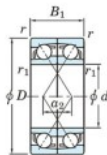

## Cuscinetti a sfera fila unica 7218-DF-JTEKT - 7218-DF-JTEKT

<https://www.123cuscinetti.it/cuscinetti-supporti/cuscinetti-sfera/fila-unica/7218-df-jtekt>

Boundary dimensions

Single ball bearings Face to face (DF)

Bearing No.	Boundary dimensions(mm)					Basic load ratings(kN)		Fatigue load limit(kN)	factor	Limiting speeds(min-1)
	d	D	B	r (min)	r1 (min)	C <sub>r</sub>	C <sub>0r</sub>			
7218DF	90	160	60	2	1	239	206	11.3	-	3000

### CARATTERISTICHE DEL PRODOTTO

Marchio	JTEKT
N° Ean13	3616060650412
Diametro interno	90 mm
Diametro esterno	160 mm
Spessore	60 mm
Velocità limite	3000 rpm
Carico dinamico	239 kN
Carico statico	206 kN
Imballaggio	1