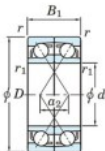

Cuscinetti a sfera fila unica 7217-CDF-JTEKT - 7217-CDF-JTEKT

<https://www.123cuscinetti.it/cuscinetti-supporti/cuscinetti-sfera/fila-unica/7217-cdf-jtekt>

Boundary dimensions

Single row bearings Face to face (DF)

Bearing No.	Boundary dimensions (mm)						Basic load ratings (kN)		Fatigue load factor		Limiting speeds (min ⁻¹)
	d	D	B	r (min)	r1 (min)	r2 (min)	Cr	Cor	f0	f0	Grease lub.
7217CDF	85	150	56	2	1		227	193	11.4	14.7	4400

CARATTERISTICHE DEL PRODOTTO

Marchio	JTEKT
N° Ean13	3616060650368
Diametro interno	85 mm
Diametro esterno	150 mm
Spessore	56 mm
Velocità limite	4400 rpm
Carico dinamico	227 kN
Carico statico	193 kN
Imballaggio	1