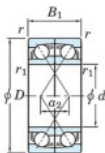

Cuscinetti a sfera fila unica 7315-DF-JTEKT - 7315-DF-JTEKT

<https://www.123cuscinetti.it/cuscinetti-supporti/cuscinetti-sfera/fila-unica/7315-df-jtekt>

Boundary dimensions

Single row bearings Face to face (DF)

Bearing No.	Boundary dimensions(mm)						Basic load ratings(kN)		Fatigue load limit(kN)		Limiting speeds(min-1)
	d	D	B	r1(min)	r1(max)	Cr	Cor	C0	f0	Grease lub.	
7315DF	75	160	74	2.1	1.1	276	212	13.5	-	3200	

CARATTERISTICHE DEL PRODOTTO

Marchio	JTEKT
N° Ean13	4549250201691
Diametro interno	75 mm
Diametro esterno	160 mm
Spessore	74 mm
Velocità limite	3200 rpm
Carico dinamico	276 kN
Carico statico	212 kN
Imballaggio	1