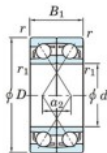

## Cuscinetti a sfera fila unica 7314-CDF-JTEKT - 7314-CDF-JTEKT

<https://www.123cuscinetti.it/cuscinetti-supporti/cuscinetti-sfera/fila-unica/7314-cdf-jtekt>

Boundary dimensions

Single ball bearings Face to face (DF)

Bearing No.	Boundary dimensions(mm)						Basic load ratings(kN)		Fatigue load factor		Limiting speeds(min-1)
	d	D	B	r1(min)	r1(max)	Cr	Cor	f0	f0 Grease lub.		
7314CDF	70	150	70	2.1	1.1	272	200	14.2	13.4	4700	

## CARATTERISTICHE DEL PRODOTTO

Marchio	JTEKT
N° Ean13	3616060650238
Diametro interno	70 mm
Diametro esterno	150 mm
Spessore	70 mm
Velocità limite	4700 rpm
Carico dinamico	272 kN
Carico statico	200 kN
Imballaggio	1